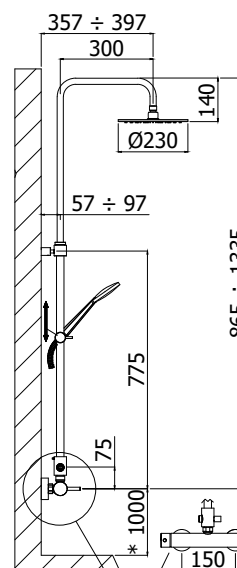

COLLEZIONE

colonne doccia - shower columns

IMMAGINE PRODOTTO

DISEGNO TECNICO

*MISURA CONSIGLIATA
*SUGGESTED SIZE

DESCRIZIONE

Colonna doccia regolabile MINI MASTER completa di:

- supporto scorrevole tondo ECO
- doccia GIADA in ABS
- soffione BAHAMAS "Tondo" Ø230mm in metallo

- flessibile in metallo 1500 mm

ART.

ZCOL 686SK2

con miscelatore SK168RCR

FINITURE

ZCOL

CR - cromo

DOCUMENTAZIONE